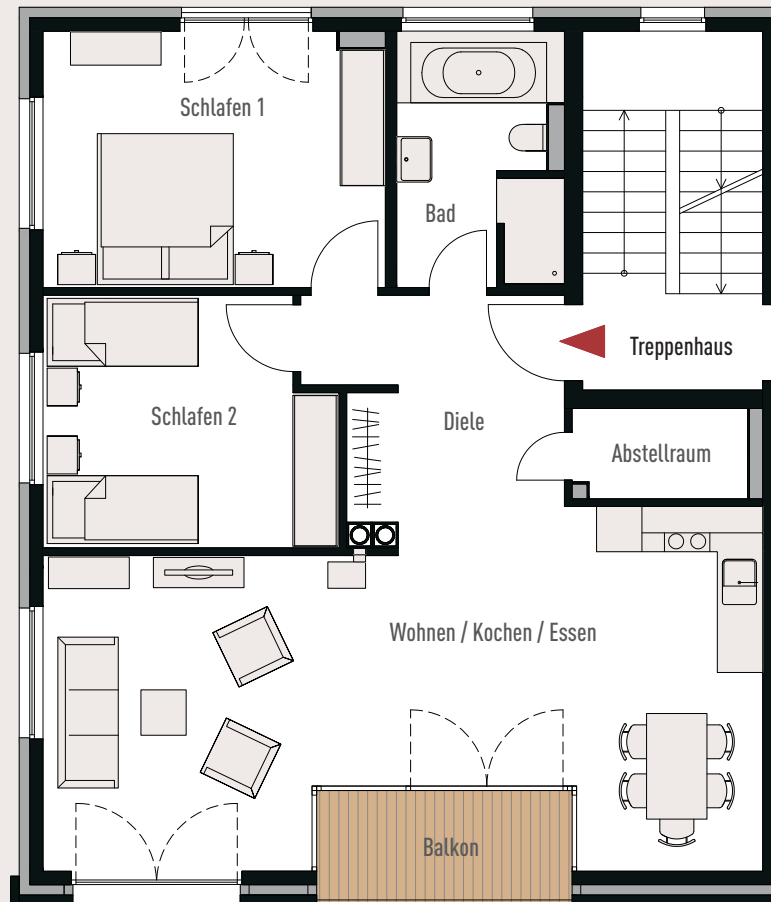

## Etagenwohnung

Wohnen/Kochen/Essen	38,62 m <sup>2</sup>
Schlafen 1	15,26 m <sup>2</sup>
Schlafen 2	12,36 m <sup>2</sup>
Diele	9,34 m <sup>2</sup>
Bad	7,13 m <sup>2</sup>
Abstellraum	2,75 m <sup>2</sup>
Balkon 50%	2,54 m <sup>2</sup>

-----  
Gesamt 88,00 m<sup>2</sup>

1. OBERGESCHOSS